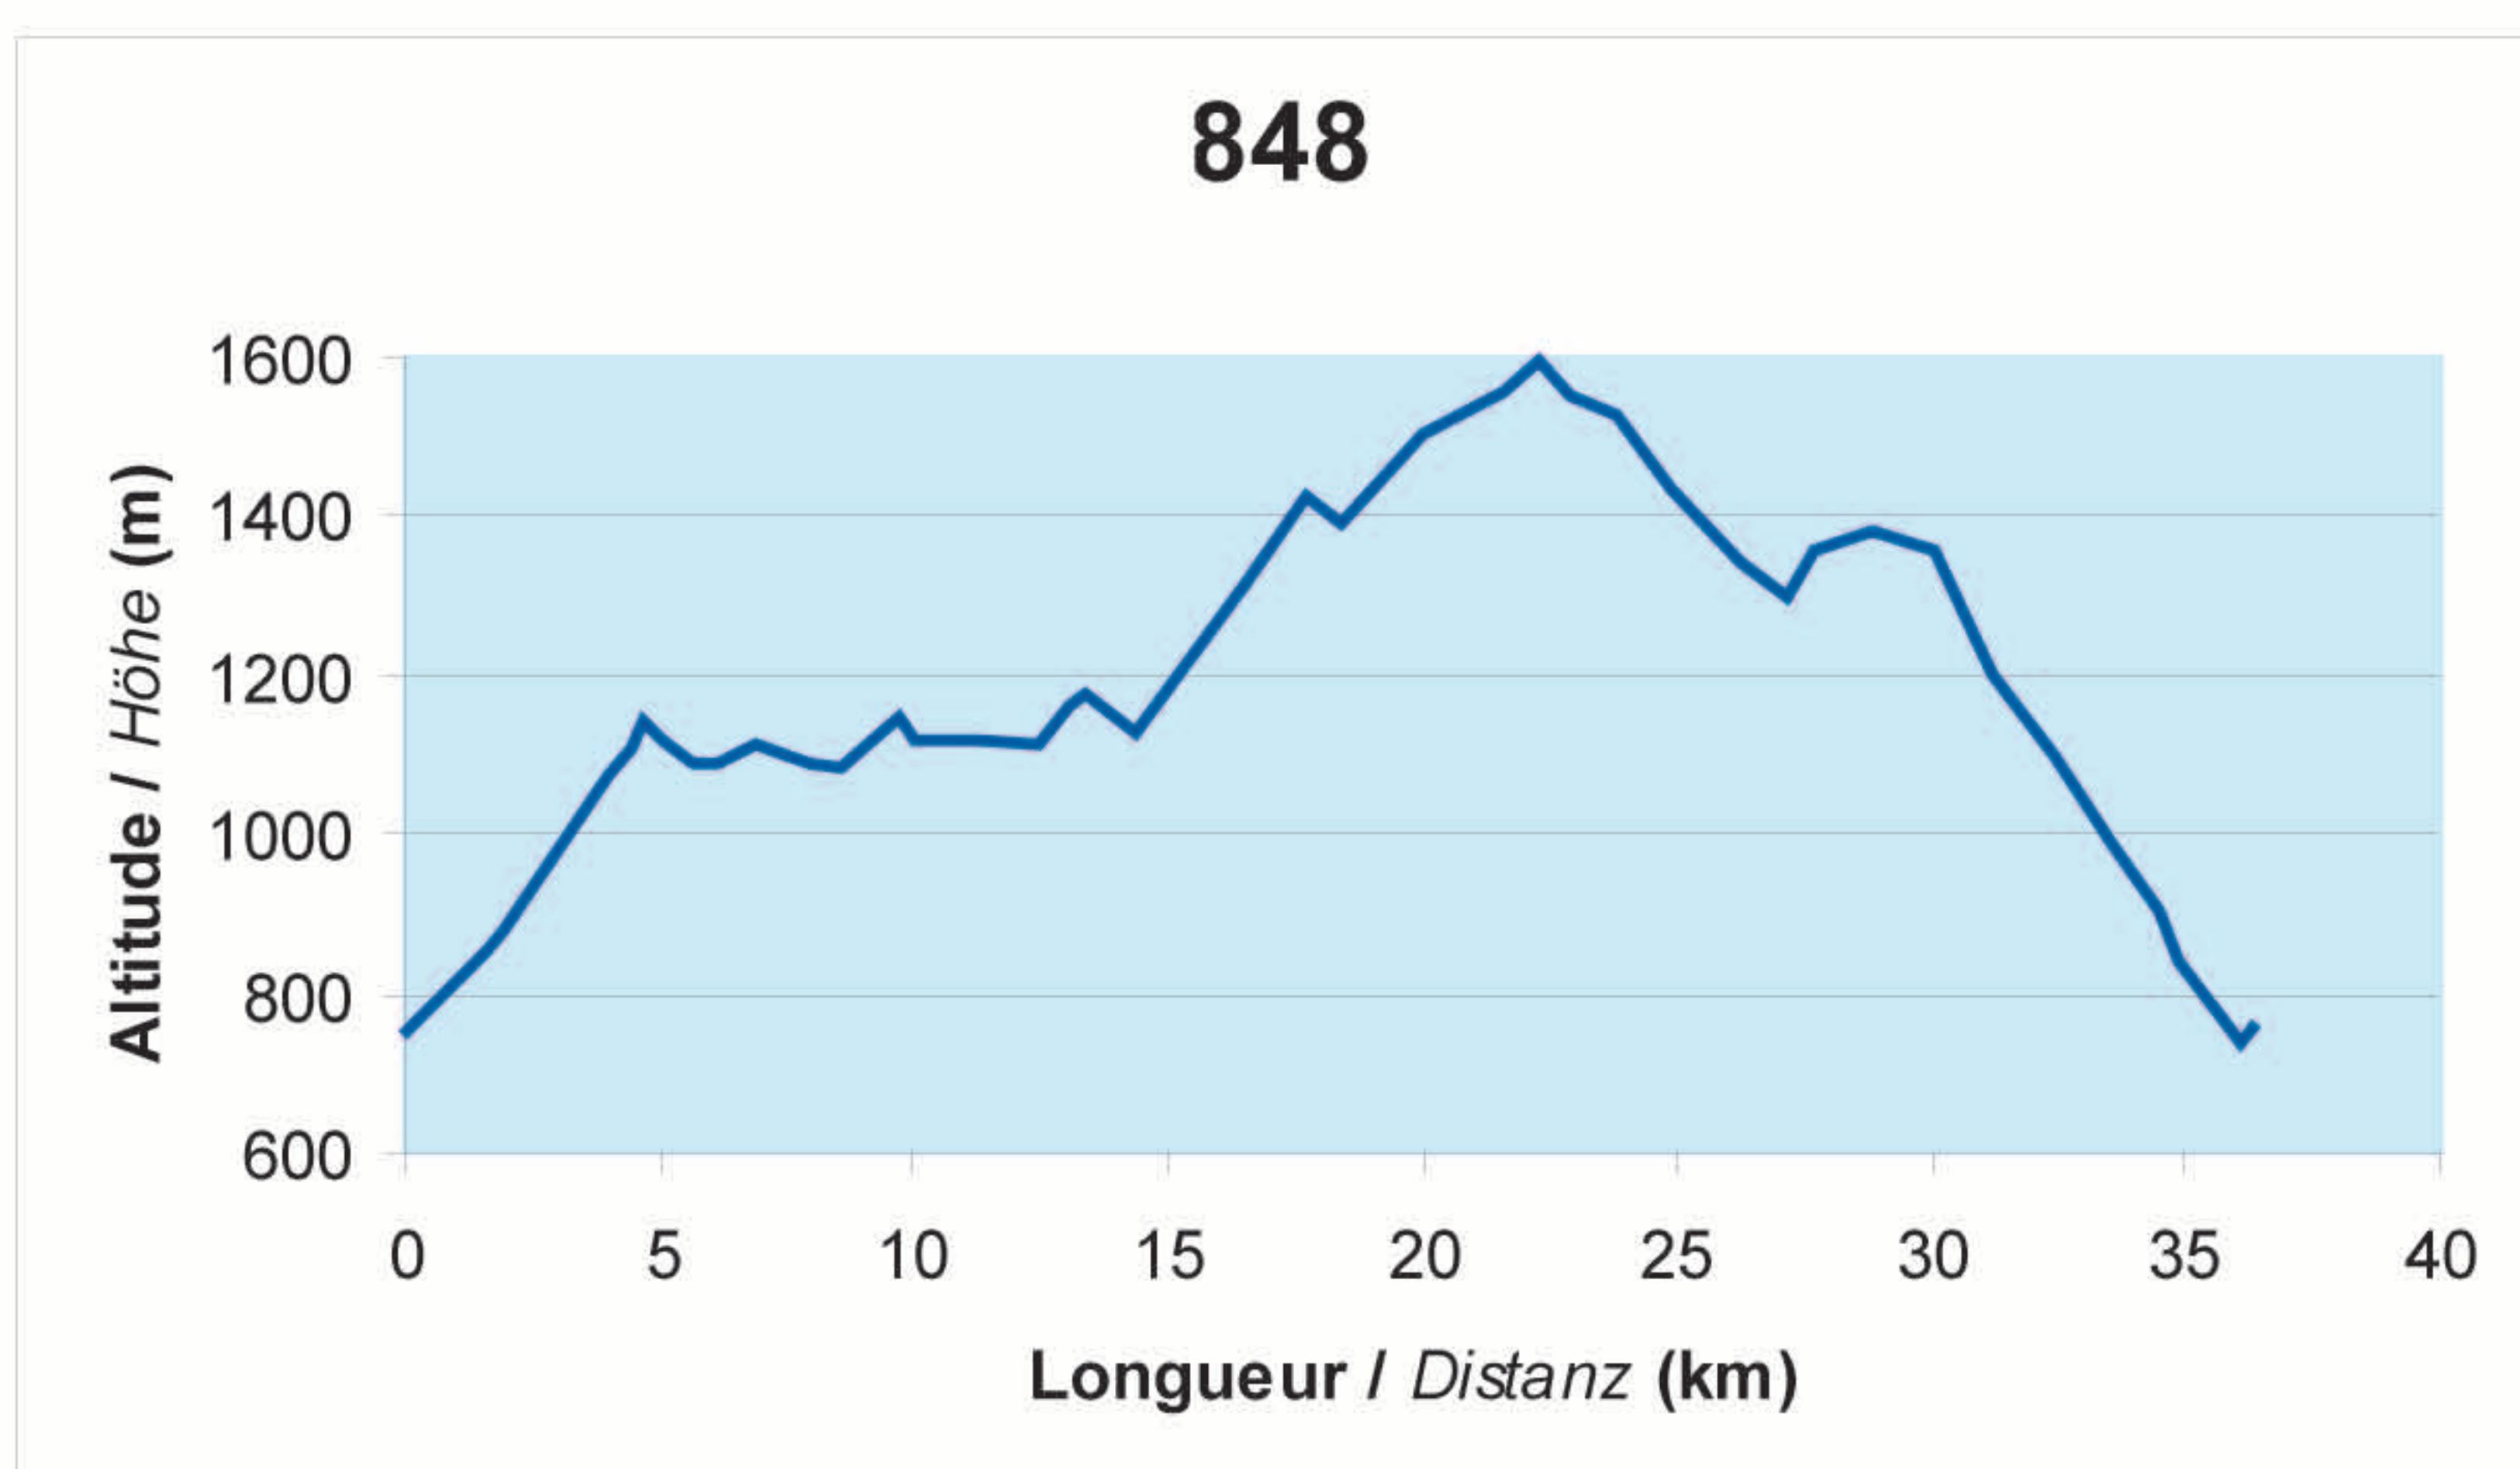

Départ et arrivée / *Start und Ziel* : Villeret

Dénivelé / *Höhenunterschied* : 1141 m

Longueur / *Distanz* : 36,4 km

Degré de difficulté / *Schwierigkeitsgrad* : Difficile / *Schwierig*

Signalisation / *Markierung*