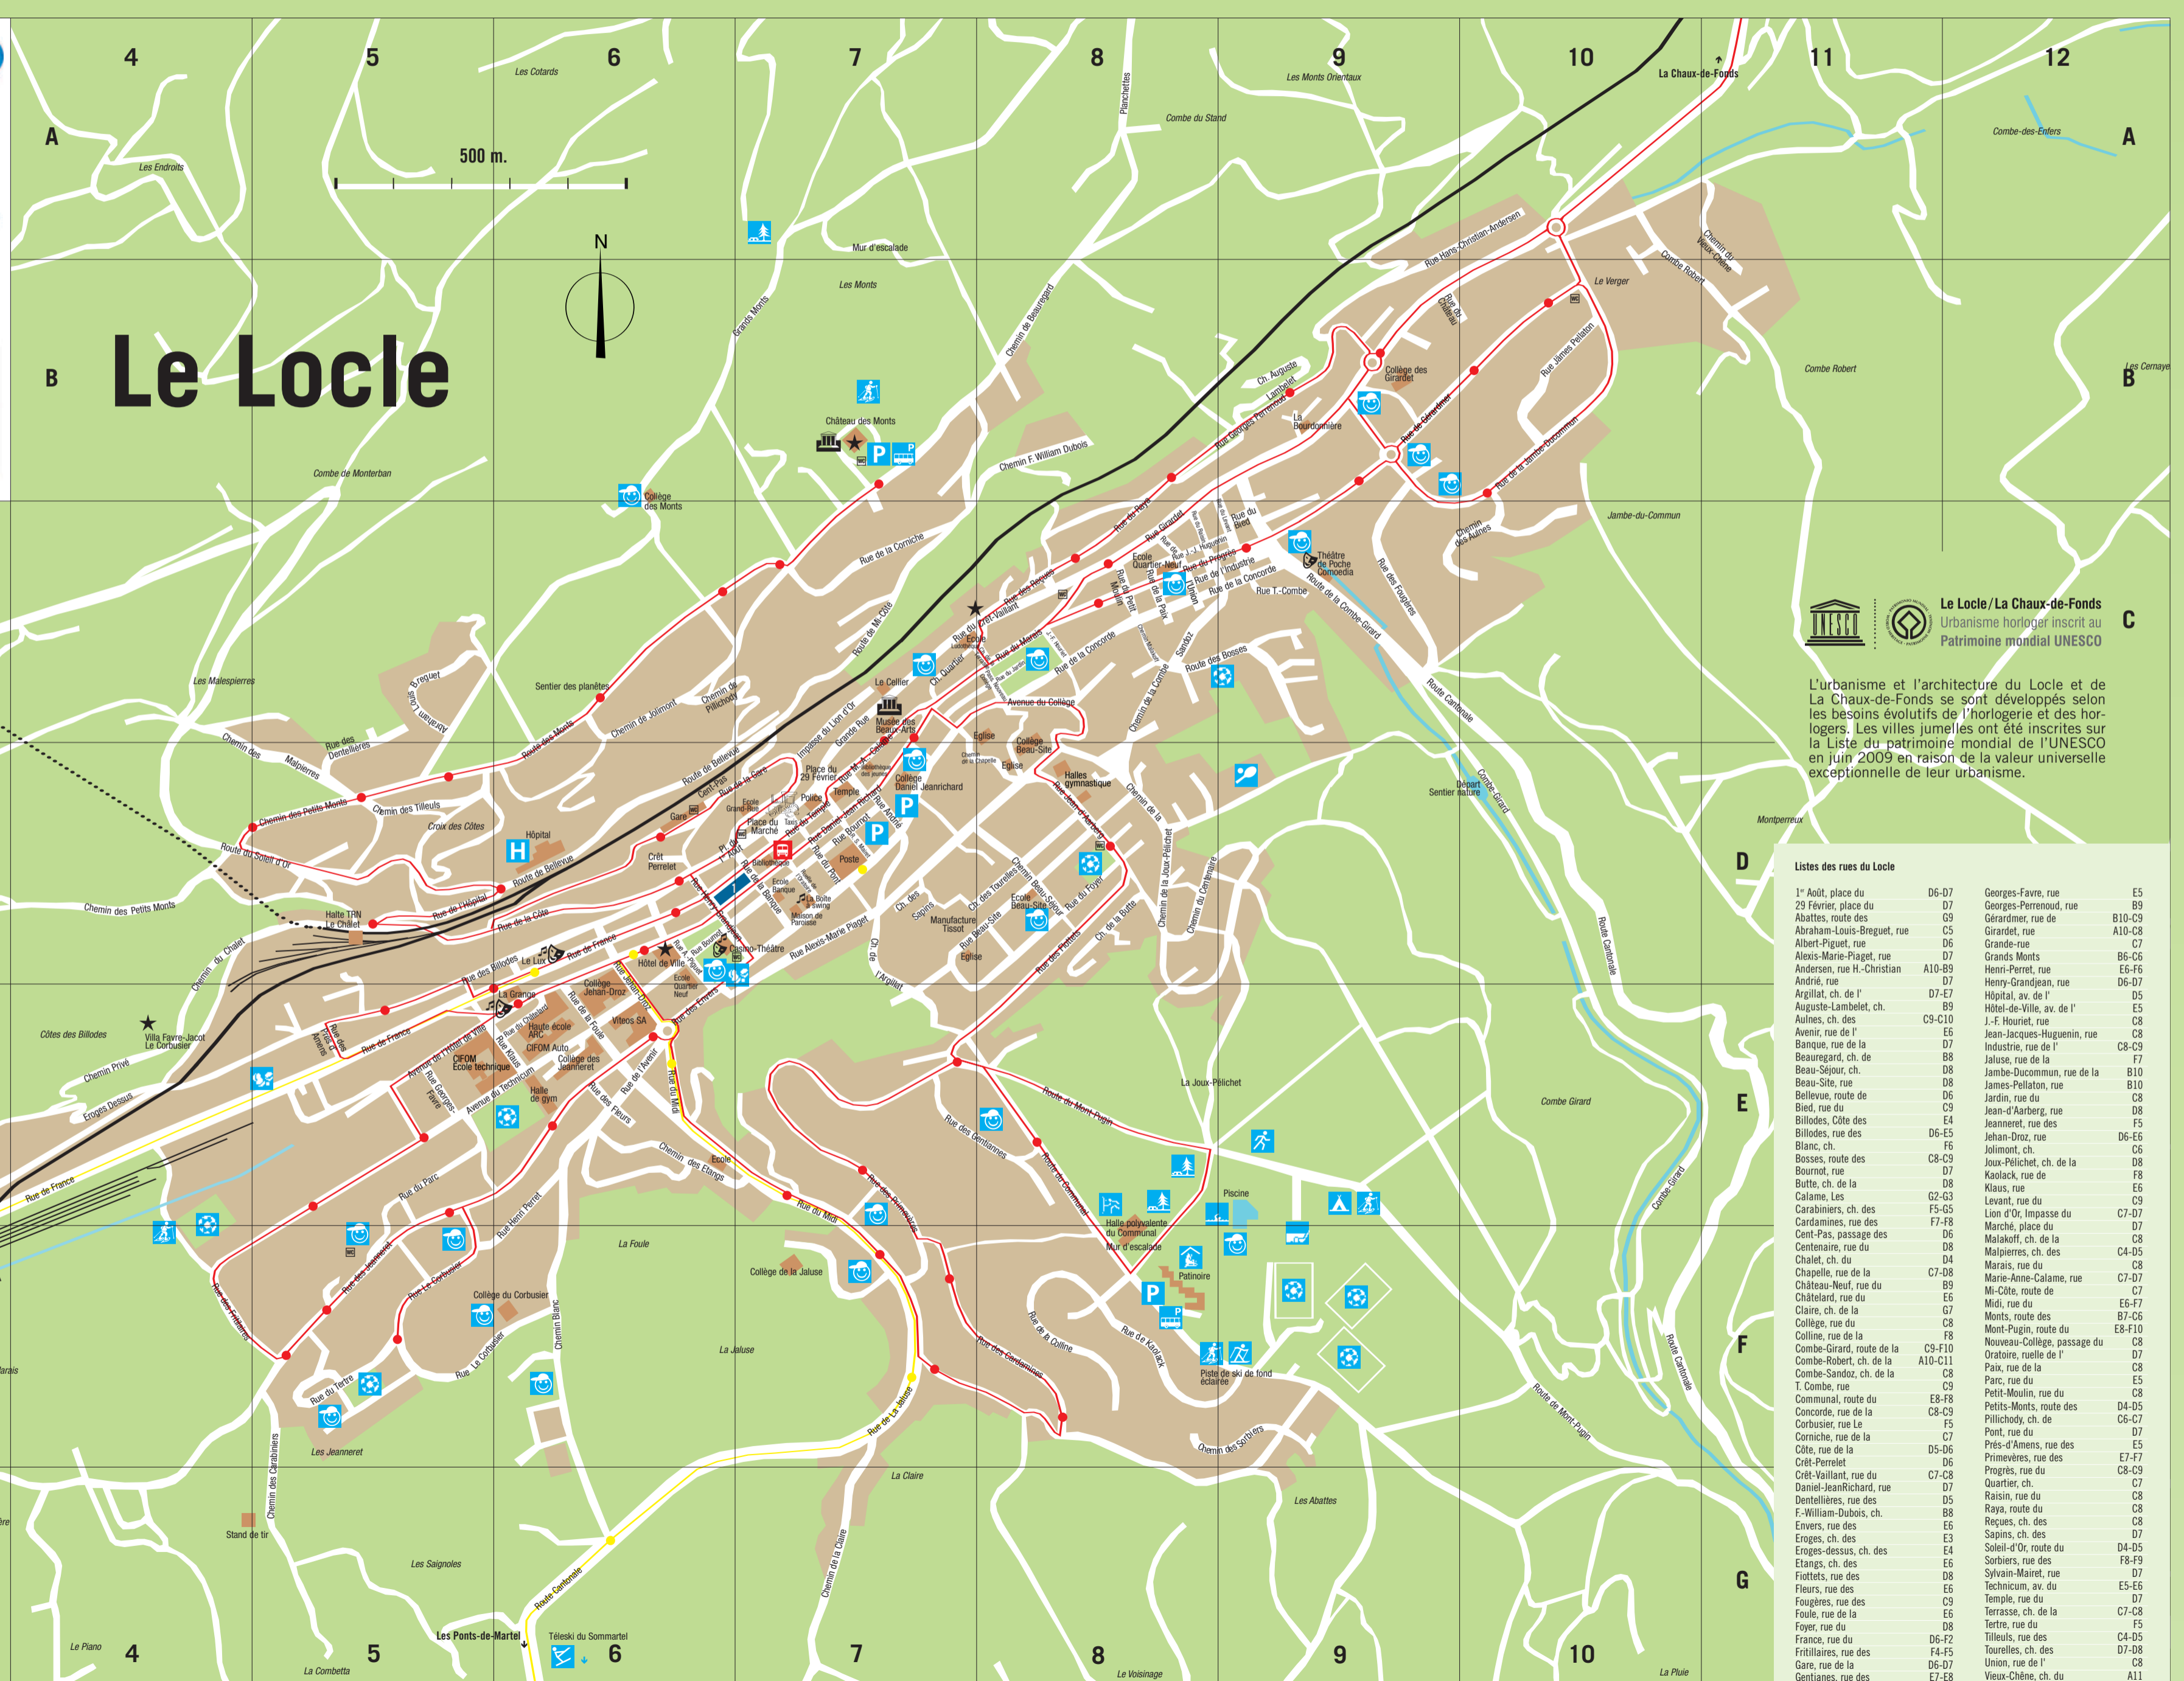

Impressum
Édition : Tourisme neuchâtelois - 2009
Tirage : 80'000 exemplaires
Photos couverture :
© Gérard Benoit à la Guillaume
Source plans : media swiss / Villes de La Chaux-de-Fonds et du Locle
Graphisme : Atelier Diaphane
Imprimé sur papier FSC

B & B et hébergements collectifs
B & B and Groupenunterkünfte
B & B and dormitories

+41 (0) 32 889 68 95
www.neuchatel tourisme.ch

Tourisme neuchâtelois
Moulin souterains du Col des Roches
Le Col 23, 2400 Le Locle
Tél. +41 (0)32 889 68 92
Fax +41 (0)32 889 63 02
info.l@ne.ch
www.neuchatel tourisme.ch

LES CHAUX-DE-FONDS
LA CHAUX-DE-FONDS

PLANS DE VILLE
STADTPLÄNE
CITY MAPS

Le Locle / La Chaux-de-Fonds
Urbanisme horloger inscrit au Patrimoine mondial UNESCO

L'urbanisme et l'architecture du Locle et de La Chaux-de-Fonds se sont développés selon les besoins évolutifs de ces horlogers. Les villes jumelles ont été inscrites sur la Liste du patrimoine mondial de l'UNESCO en juin 2009 en raison de la valeur universelle exceptionnelle de leur urbanisme.

Listes des rues du Locle			
1er Août, place du	D6-D7	Georges-Favre, rue	E5
29 Février, place du	D7	Georges-Perrenoud, rue	B9
Abatilles, route des	D9	Gérardmer, rue de	B10-C9
Abraham-Louis-Breguet, rue	C5	Girardin, rue	A10-C8
Albert-Piguet, rue	D6	Grandjean, rue	C7
Alexis-Marie-Plaget, rue	D7	Grands Monts	B6-C6
Andersen, rue H-Christian	A10-B9	Henri-Perret, rue	E5-F6
André, rue	D7	Henry-Grandjean, rue	D6-D7
Argillet, ch. de l'	D7-E7	Hôpital, av. de l'	D5
Auguste-Lambelet, ch.	B9	Hôtel-de-Ville, av. de l'	E5
Aulins, ch. des	C9-C10	J.-F. Houriet, rue	F5
Avenir, rue de l'	E8	Jean-Jacques-Huguenin, rue	C8
Banque, rue de la	D7	Industrie, rue de l'	C8-C9
Beaugregard, ch. de	B8	Jalusa, rue de la	F7
Beau-Séjour, ch.	D8	Jambe-Ducommun, rue de la	B10
Beau-Site, rue	D8	James-Pelletier, rue	B10
Bellevue, route de	D6	Jardin, rue du	C8
Bied, rue du	C9	Jean-d'Arberg, rue	D8
Billoles, Côte des	E4	Jeanneret, rue des	B7-C6
Billoles, rue des	D6-E5	Jehan-Droz, rue	D6-E6
Bianco, ch.	F6	Jolimont, ch.	C6
Busses, route des	C8-C9	Joux-Pélchet, ch. de la	D8
Bournot, rue	D7	Kasack, rue de	F8
Butte, ch. de la	D8	Klaus, rue	E6
Calamine, Les	G2-G3	Levant, rue du	C9
Carabinieri, ch. des	F3-G5	Lion d'Or, Impasse du	C7-D7
Cardamines, rue des	F7-F8	Marché, place du	D7
Cent-Pas, passage des	D6	Malakoff, ch. de la	C8
Chambrière, rue du	D4	Malpierrez, ch. des	C4-D5
Châlet, ch. de	C8	Marais, rue du	C7
Chapelle, rue de la	C7-D8	Maria-Anne-Calame, rue	C7-D7
Château-Neuf, rue du	B9	Mc-Côte, route de	C7
Châtillard, rue du	E5	Midi, rue du	E5-F7
Claire, ch. de la	G7	Monts, route des	B7-C6
Collège, rue du	C8	Mont-Pugin, route du	E8-F10
Colline, rue de la	F8	Nouveaux-Collège, passage du	C8
Combe-Grand, route de la	C9-F10	Oratoire, rue de l'	D7
Combe-Robert, ch. de la	A10-C11	Pax, rue de la	C8
Combe-Sandoz, ch. de la	C8	Parc, rue du	E5
T. Combe, rue	C9	Petit-Moulin, rue du	C8
Communal, route du	E8-F8	Petits-Monts, route des	D4-D5
Concorde, rue de la	C8-C9	Pilichody, ch. de	C6-C7
Corbusier, rue Le	F5	Pont, rue du	D7
Corniche, rue de la	C7	Prés-d'Amsens, rue des	E5
Côte, rue de la	D5-D6	Primeriviers, rue des	E7-F7
Crêt-Perrelet	D6	Progrès, rue du	C8-C9
Crêt-Vaillant, rue du	C7-C8	Quartier, ch.	C7
Daniel-Jeanfischard, rue	D7	Raisin, rue du	C8
Dentellieres, rue des	D5	Raya, route du	C8
Desrochers, rue de	B8	Reçues, ch. des	C8
Egges, ch. des	E3	Sapins, ch. des	D7
Egges-dessus, ch. des	E4	Soleil-d'Or, route du	D4-D5
Étangs, ch. des	E5	Sorbiers, rue des	F8-F9
Fattets, rue des	D8	Sylvain-Mairet, rue	D7
Fleurs, rue des	E6	Technicum, av. du	E5-E6
Faugères, rue des	C9	Temple, rue du	D7
Fouie, rue de la	E5	Terrasse, ch. de la	C7-C8
Foyer, rue du	D8	Tertre, rue du	F5
France, rue du	D6-F2	Tilleuls, rue des	C4-D5
Frillières, rue des	F4-F5	Tourilles, ch. des	D7-D8
Gare, rue de la	D6-D7	Union, rue de l'	C8
Genévian, rue des	E7-E8	Vieux-Genève, ch. du	A11

www.bcn.ch