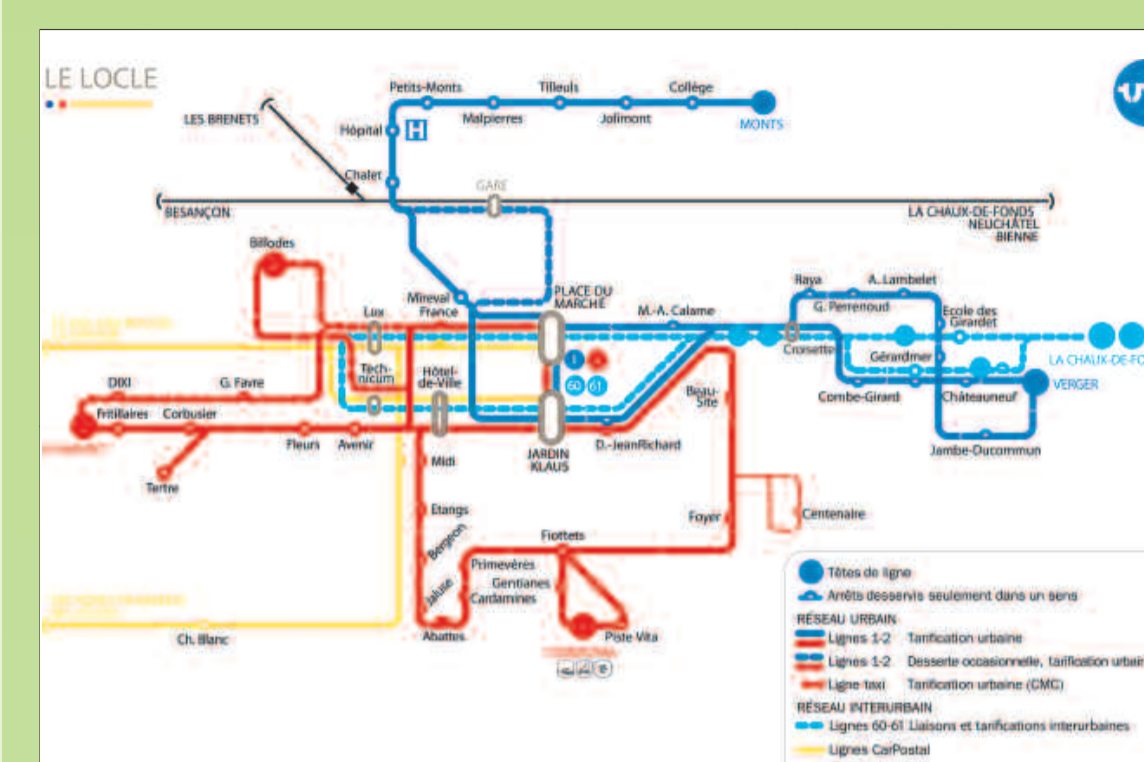

Impressum
Édition : Tourisme neuchâtelois - 2009
Tirage : 80'000 exemplaires
Photos couverture :
© Gérard Benoit à la Guillaume
Source plans : media swiss / Villes de La Chaux-de-Fonds et du Locle
Graphisme : Atelier Diaphane
Imprimé sur papier FSC

B & B et hébergements collectifs
B & B and Groupenunterkünfte
B & B and dormitories

+41 (0) 32 889 68 95
www.neuchatel tourisme.ch

Tourisme neuchâtelois
Moulin souterains du Col des Roches
Le Col 23, 2400 Le Locle
Tél. +41 (0)32 889 68 92
Fax +41 (0)32 889 63 02
info.l@ne.ch
www.neuchatel tourisme.ch

LES CHAUX-DE-FONDS
LA CHAUX-DE-FONDS

PLANS DE VILLE
STADTPLÄNE
CITY MAPS

Le Locle / La Chaux-de-Fonds
Urbanisme horloger inscrit au Patrimoine mondial UNESCO

L'urbanisme et l'architecture du Locle et de La Chaux-de-Fonds se sont développés selon les besoins évolutifs de ces horlogers. Les villes jumelles ont été inscrites sur la Liste du patrimoine mondial de l'UNESCO en juin 2009 en raison de la valeur universelle exceptionnelle de leur urbanisme.

Listes des rues du Locle			
1er Août, place du	D6-D7	Georges-Favre, rue	E5
29 Février, place du	D7	Georges-Perrenoud, rue	B9
Abatilles, route des	D9	Gérardmer, rue de	B10-C9
Abraham-Louis-Breguet, rue	C5	Girardin, rue	A10-C8
Albert-Piguet, rue	D6	Grandjean, rue	C7
Alexis-Marie-Plaget, rue	D7	Grands Monts	B6-C6
Andersen, rue H-Christian	A10-B9	Henri-Perret, rue	E5-F6
André, rue	D7	Henry-Grandjean, rue	D6-D7
Argillet, ch. de l'	D7-E7	Hôpital, av. de l'	D5
Auguste-Lambelet, ch.	B9	Hôtel-de-Ville, av. de l'	E5
Aulins, ch. des	C9-C10	J.-F. Houriet, rue	F5
Avenir, rue de l'	E8	Jean-Jacques-Huguenin, rue	C8
Banque, rue de la	D7	Industrie, rue de l'	C8-C9
Beaugregard, ch. de	B8	Jalusa, rue de la	F7
Beau-Séjour, ch.	D8	Jambe-Ducommun, rue de la	B10
Beau-Site, rue	D8	James-Pelletier, rue	B10
Bellevue, route de	D6	Jardin, rue du	C8
Bied, rue du	C9	Jean-d'Arberg, rue	D8
Billoles, Côte des	E4	Jeanneret, rue des	B7-C6
Billoles, rue des	D6-E5	Jehan-Droz, rue	D6-E6
Bianco, ch.	F6	Jolimont, ch.	C6
Busses, route des	C8-C9	Joux-Pélchet, ch. de la	D8
Bournot, rue	D7	Kasack, rue de	F8
Butte, ch. de la	D8	Klaus, rue	E6
Calamine, Les	G2-G3	Levant, rue du	C9
Carabinieri, ch. des	F3-G5	Lion d'Or, Impasse du	C7-D7
Cardamines, rue des	F7-F8	Marché, place du	D7
Cent-Pas, passage des	D6	Malakoff, ch. de la	C8
Chambrière, rue du	D4	Malpierrez, ch. des	C4-D5
Châlet, ch. de	C8	Marais, rue du	C7
Chapelle, rue de la	C7-D8	Maria-Anne-Calame, rue	C7-D7
Château-Neuf, rue du	B9	Mc-Côte, route de	C7
Châtillard, rue du	E5	Midi, rue du	E5-F7
Claire, ch. de la	G7	Monts, route des	B7-C6
Collège, rue du	C8	Mont-Pugin, route du	E8-F10
Colline, rue de la	F8	Nouveaux-Collège, passage du	C8
Combe-Grand, route de la	C9-F10	Oratoire, rue de l'	D7
Combe-Robert, ch. de la	A10-C11	Pax, rue de la	C8
Combe-Sandoz, ch. de la	C8	Parc, rue du	E5
T. Combe, rue	C9	Petit-Moulin, rue du	C8
Communal, route du	E8-F8	Petits-Monts, route des	D4-D5
Concorde, rue de la	C8-C9	Pilichody, ch. de	C6-C7
Corbusier, rue Le	F5	Pont, rue du	D7
Corniche, rue de la	C7	Prés-d'Amsens, rue des	E5
Côte, rue de la	D5-D6	Primeriviers, rue des	E7-F7
Crêt-Perrelet	D6	Progrès, rue du	C8-C9
Crêt-Vaillant, rue du	C7-C8	Quartier, ch.	C7
Daniel-Jeanfischard, rue	D7	Raisin, rue du	C8
Dentellieres, rue des	D5	Raya, route du	C8
Desrochers, rue de	B8	Reçues, ch. des	C8
Egges, ch. des	E3	Sapins, ch. des	D7
Egges-dessus, ch. des	E4	Soleil-d'Or, route du	D4-D5
Étangs, ch. des	E5	Sorbiers, rue des	F8-F9
Fattets, rue des	D8	Sylvain-Mairet, rue	D7
Fleurs, rue des	E6	Technicum, av. du	E5-E6
Faugères, rue des	C9	Temple, rue du	D7
Fouie, rue de la	E5	Terrasse, ch. de la	C7-C8
Foyer, rue du	D8	Tertre, rue du	F5
France, rue du	D6-F2	Tilleuls, rue des	C4-D5
Frillières, rue des	F4-F5	Tourilles, ch. des	D7-D8
Gare, rue de la	D6-D7	Union, rue de l'	C8
Genévian, rue des	E7-E8	Vieux-Genève, ch. du	A11

www.bcn.ch